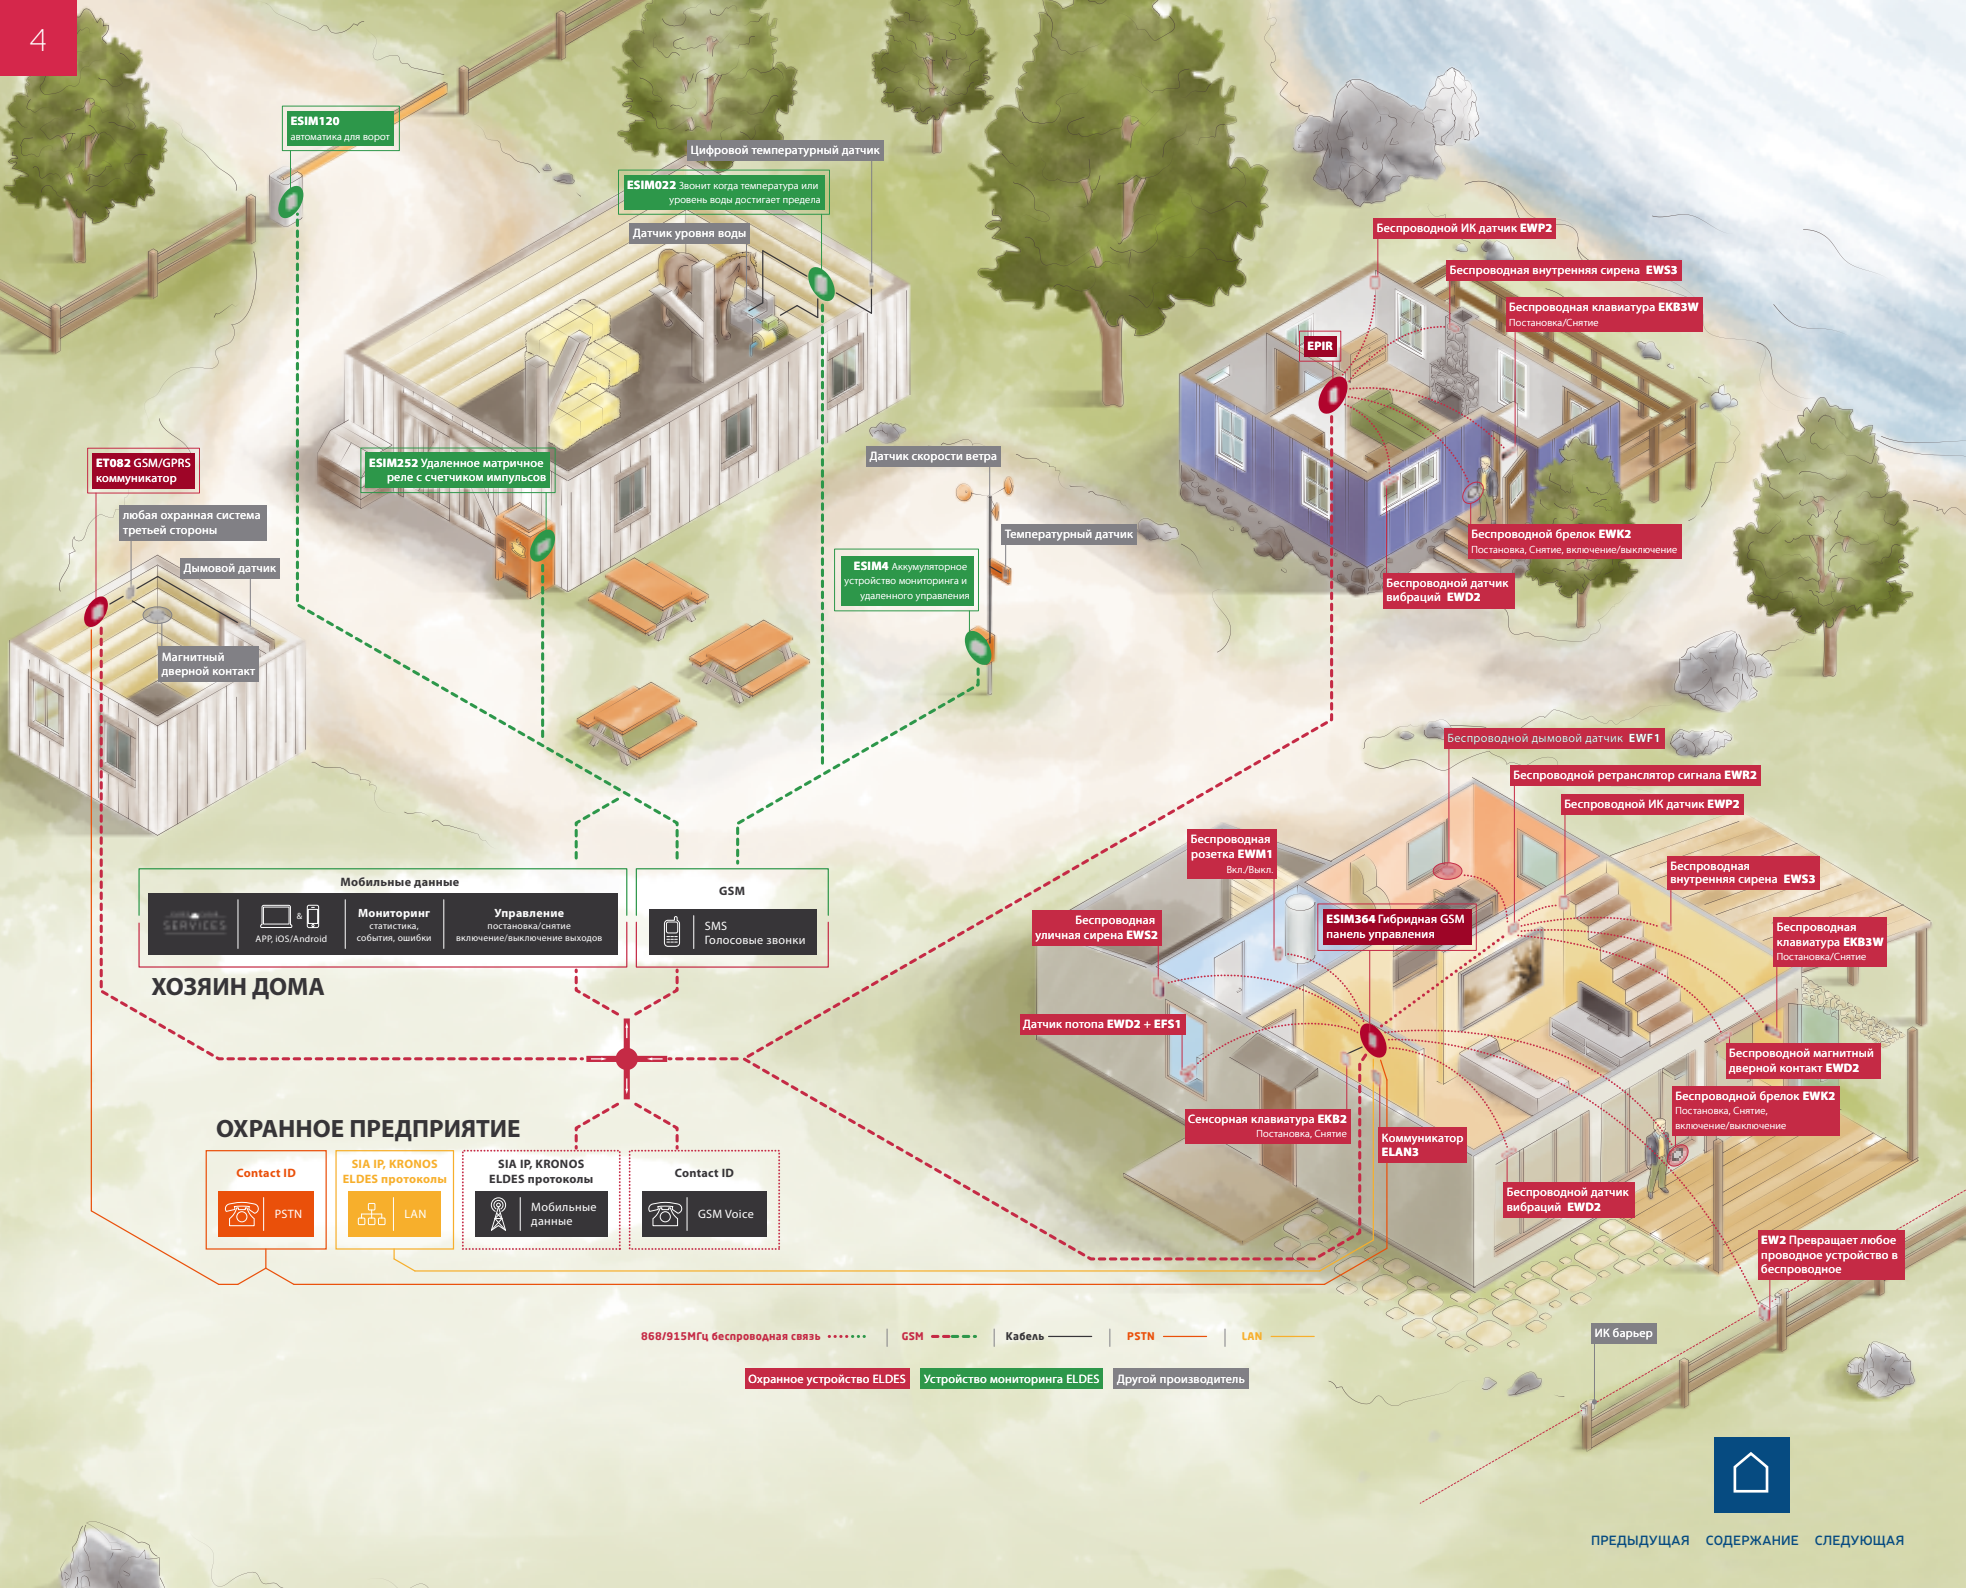

ESIM120 автоматика для ворот

Цифровой температурный датчик

Датчик уровня воды

Беспроводной ИК датчик EWP2

Беспроводная внутренняя сирена EWS3

Беспроводная клавиатура EKB3W

Постановка/Снятие

EPiR

Беспроводной брелок EWK2

Постановка, Снятие, включение/выключение

Беспроводной датчик вибраций EWD2

Датчик скорости ветра

Температурный датчик

ET082 GSM/GPRS коммуникатор

любая охранная система третьей стороны

Дымовой датчик

Магнитный дверной контакт

ESIM252 Удаленное матричное реле с счетчиком импульсов

Мобильные данные

Мониторинг статистика, события, ошибки

GSM

SMS Голосовые звонки

ХОЗЯИН ДОМА

ОХРАННОЕ ПРЕДПРИЯТИЕ

Contact ID

PSTN

SIA IP, KRONOS ELDES протоколы

LAN

SIA IP, KRONOS ELDES протоколы

Мобильные данные

Contact ID

GSM Voice

Беспроводной дымовой датчик EWF1

Беспроводной ретранслятор сигнала EWR2

Беспроводной ИК датчик EWP2

Беспроводная внутренняя сирена EWS3

Беспроводная розетка EWM1

Вкл./Выкл.

Беспроводная уличная сирена EWS2

ESIM364 Гибридная GSM панель управления

Беспроводная клавиатура EKB3W

Постановка/Снятие

Датчик потолка EWD2 + EFS1

Беспроводной магнитный дверной контакт EWD2

Сенсорная клавиатура EKB2

Постановка, Снятие

Коммуникатор ELAN3

Беспроводной брелок EWK2

Постановка, Снятие, включение/выключение

Беспроводной датчик вибраций EWD2

868/915МГц беспроводная связь ..... GSM ..... Кабель — PSTN — LAN —

Охранное устройство ELDES Устройство мониторинга ELDES Другой производитель