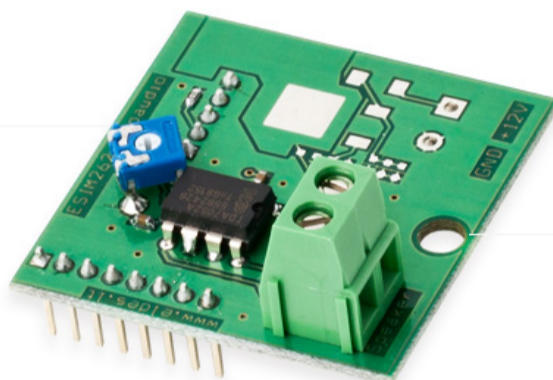

EA2

Аудио модуль с усилителем

Вход для динамиков

Совместим с ESIM264/364

Что это?

Аудио модуль подключается к охранным панелям ESIM264/364 и позволяет организовать двустороннюю аудио связь с объектом. К входам на модуле EA2 подключаются динамики.

Данный модуль оснащен усилителем аудио сигнала.

Основные функции

Вход для динамиков/наушников

Встроенный усилитель сигнала

>1 W 8 Ом

Совместим с охранными панелями [ESIM264/ESIM364](#)

Архангельск (8182)63-90-72
Астана +7(7172)727-132
Белгород (4722)40-23-64
Брянск (4832)59-03-52
Владивосток (423)249-28-31
Волгоград (844)278-03-48
Вологда (8172)26-41-59
Воронеж (473)204-51-73
Екатеринбург (343)384-55-89
Иваново (4932)77-34-06
Ижевск (3412)26-03-58
Казань (843)206-01-48