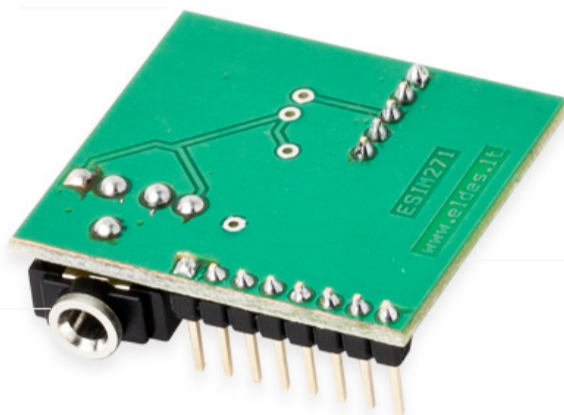

EA1

Аудио модуль для подключения наушников или динамиков

Вход для
динамиков или
наушников

Разъем 3,5 mm

Совместим с
панелями
ESIM264/364

Что это?

EA1 – это аудио модуль, который позволяет организовать двустороннюю связь с объектом. Модуль подключается к охранной панели ESIM264/364.

Основные функции

Популярный разъем 3.5 mm

Позволяет подключить динамики или наушники

Совместим с панелями ESIM264/364

Архангельск (8182)63-90-72
Астана +7(7172)727-132
Белгород (4722)40-23-64
Брянск (4832)59-03-52
Владивосток (423)249-28-31
Волгоград (844)278-03-48
Вологда (8172)26-41-59
Воронеж (473)204-51-73
Екатеринбург (343)384-55-89
Иваново (4932)77-34-06
Ижевск (3412)26-03-58
Казань (843)206-01-48